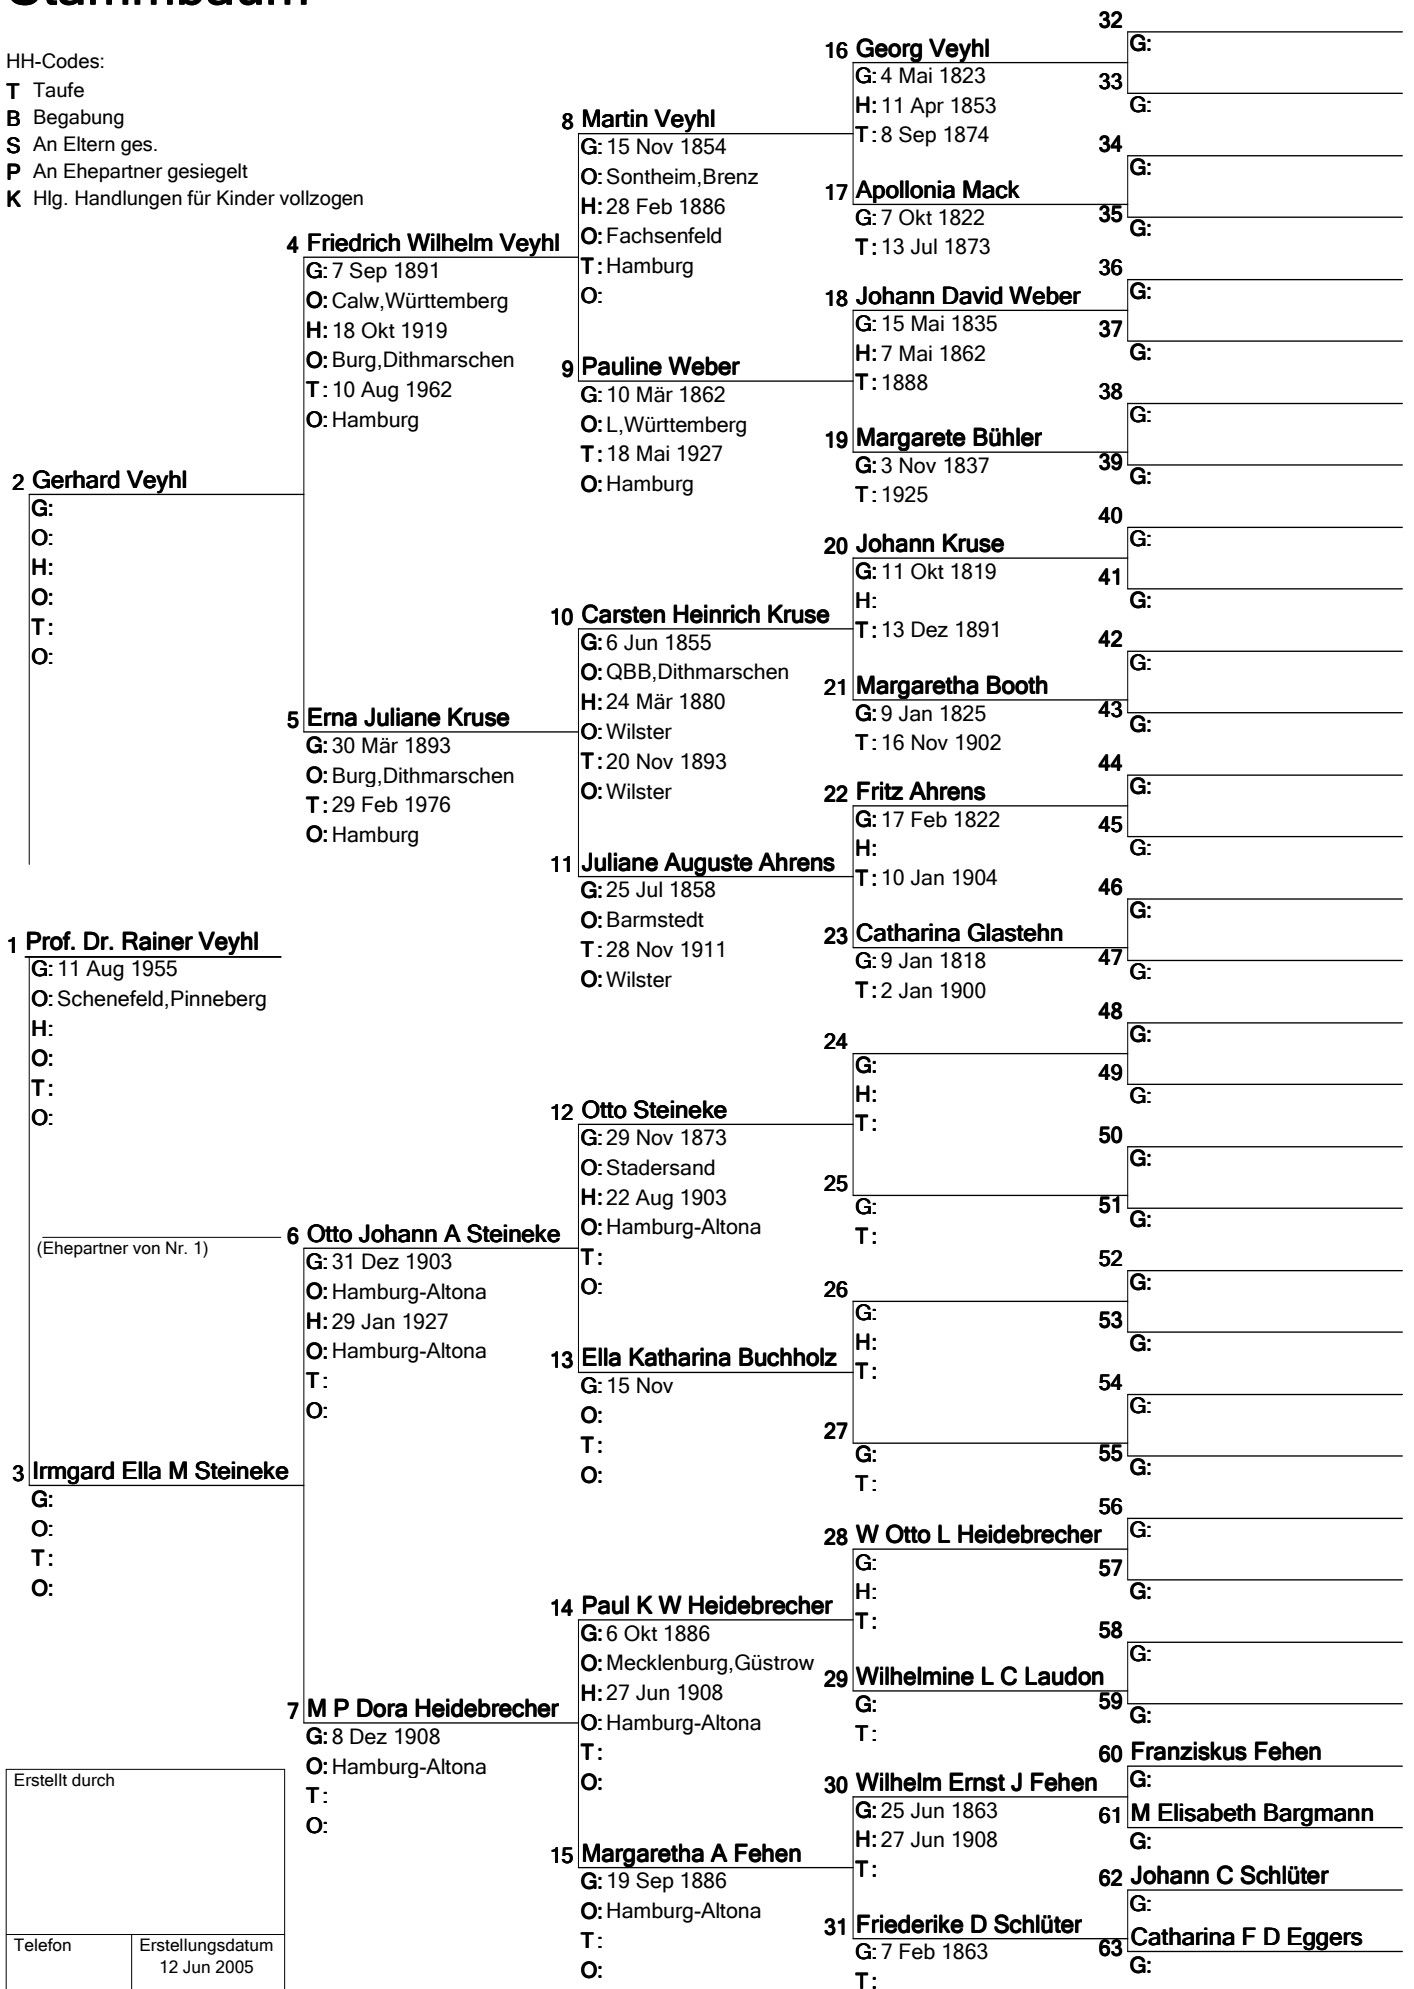

Stammbaum

HH-Codes:

- T Taufe
- B Begabung
- S An Eltern ges.
- P An Ehepartner gesiegelt
- K Hlg. Handlungen für Kinder vollzogen

Erstellt durch	
Telefon	Erstellungsdatum
	12 Jun 2005